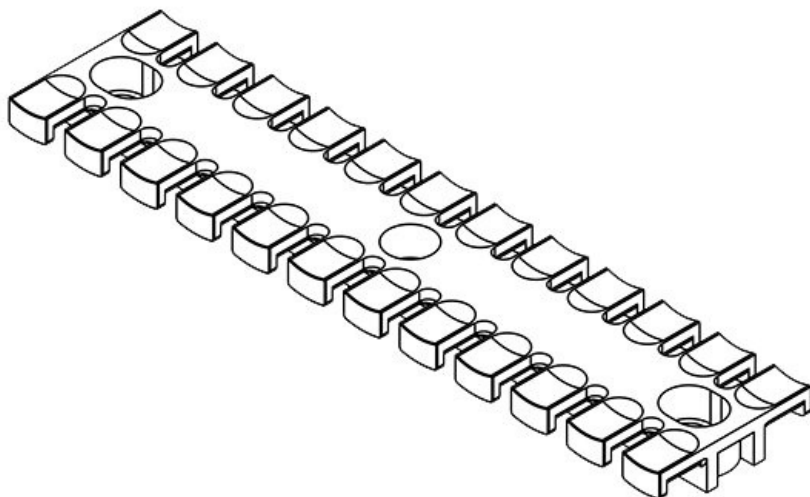

ZL 180 MS M5

N° de cde	32367	Hauteur	11 mm
EAN	4251269301391	Hauteur de montage	11 mm
Unité d'emballage	10	Nombre de dents	12
Pour nombre max. de câbles	12	Nombre de trous de vis	3
Longueur L1	180 mm	Diamètre trous de vis	5,2 mm
Longueur L2	157 mm		
Largeur	42 mm