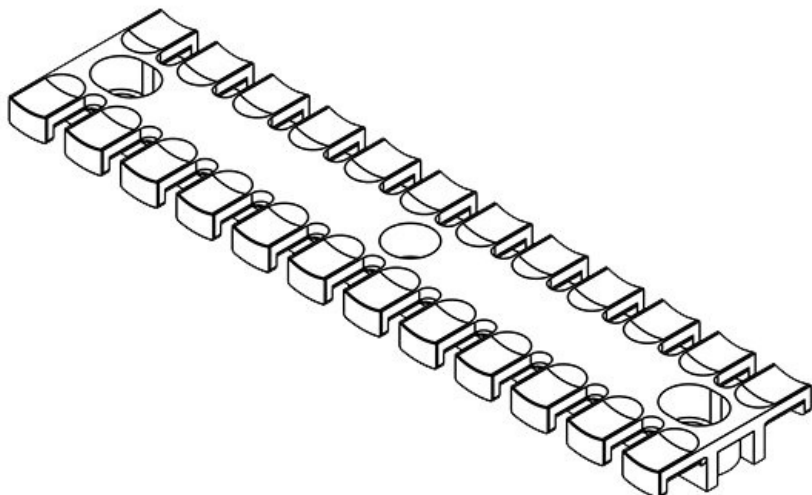

ZL 180 AB M4

N° de cde	32276	Hauteur	11 mm
EAN	4251269301	Hauteur de montage	11 mm
	063	Nombre de dents	12
Unité d'emballage	10	Nombre de trous de vis	3
Pour nombre max. de câbles	12	Diamètre trous de vis	4,1 mm
Longueur L1	180 mm		
Longueur L2	157 mm		
Largeur	42 mm