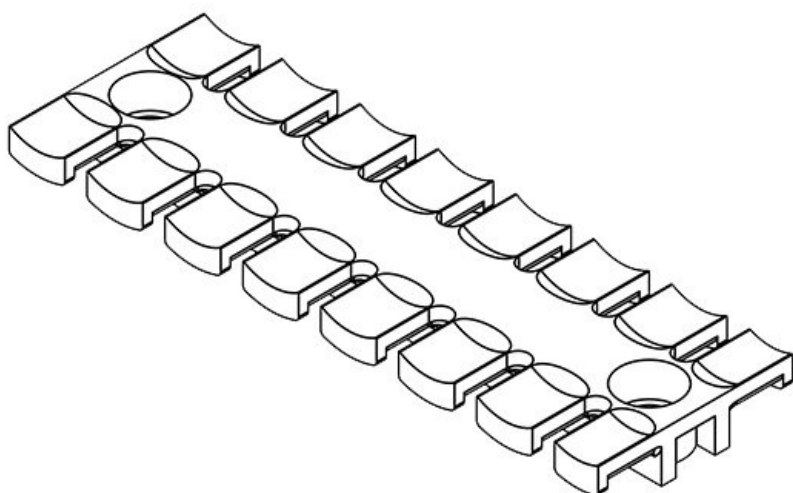

N° de cde	32232	Hauteur	10 mm
EAN	4251269300	Nombre de dents	8
Unité d'emballage	10	Nombre de trous de vis	2
Pour nombre max. de câbles	8	Diamètre trous de vis	9 mm
Longueur L1	121 mm		
Longueur L2	102,5 mm		
Largeur	40 mm		

ZL 140