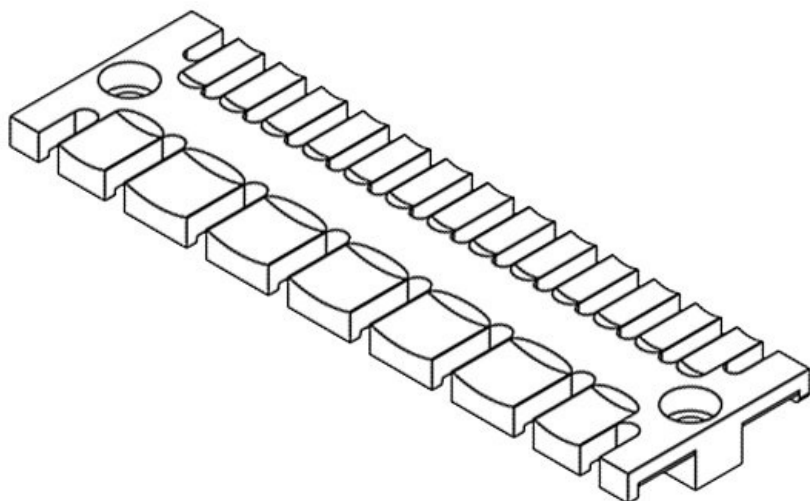

N° de cde	32116	Hauteur	10 mm
EAN	4251269300	Nombre de dents	7
Unité d'emballage	10	Diamètre trous de vis	5,5 mm
Pour nombre max. de câbles	13		
Longueur L1	119 mm		
Longueur L2	108 mm		
Largeur	35 mm