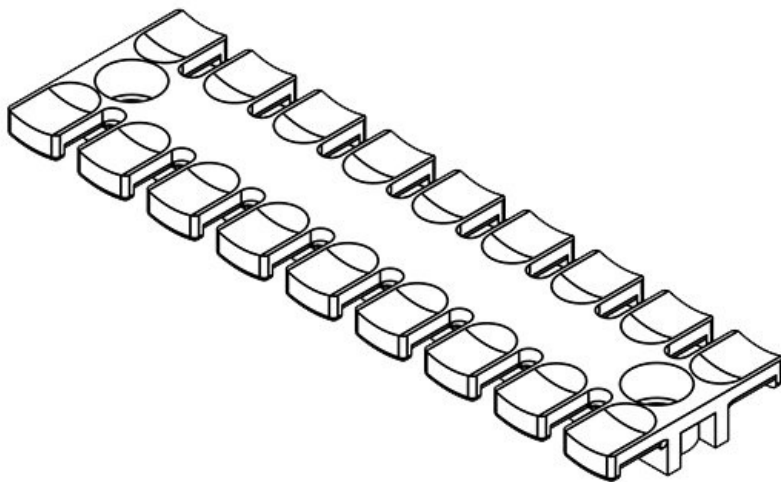

ZL 140 AB M4

N° de cde	32274	Hauteur	10,2 mm
EAN	4251269301049	Hauteur de montage	10,2 mm
Unité d'emballage	10	Nombre de dents	9
Pour nombre max. de câbles	9	Nombre de trous de vis	2
Longueur L1	139,5 mm	Diamètre trous de vis	4,1 mm
Longueur L2	121 mm		
Largeur	40 mm