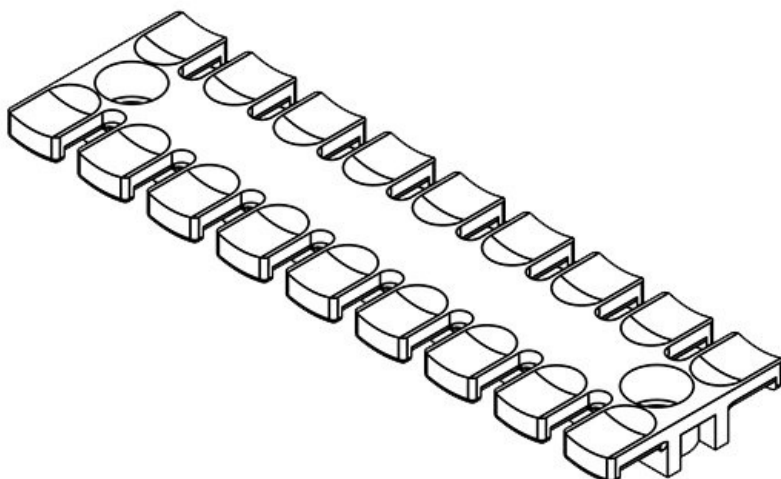

ZL 140 AB M5

N° de cde	32286	Hauteur	10,2 mm
EAN	4251269301148	Hauteur de montage	10,2 mm
Unité d'emballage	10	Nombre de dents	9
Pour nombre max. de câbles	9	Nombre de trous de vis	2
Longueur L1	139,5 mm	Diamètre trous de vis	5,2 mm
Longueur L2	121 mm		
Largeur	40 mm