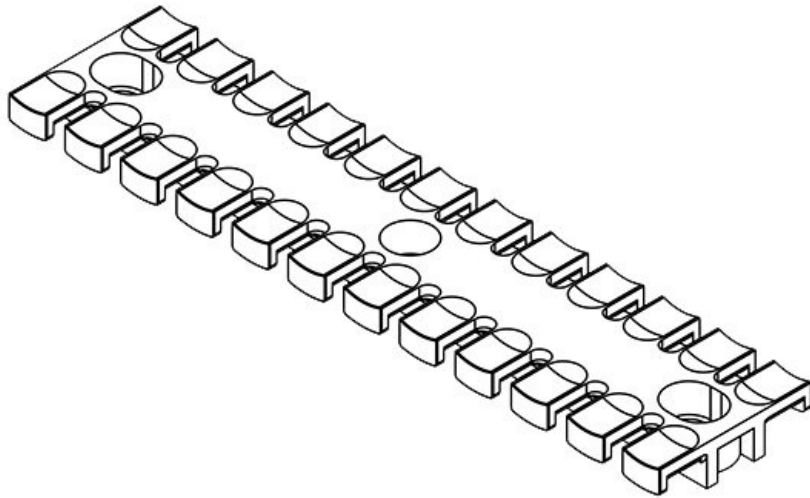

ZL 180 AB M6

N° de cde	32297	Hauteur	11 mm
EAN	4251269301	Hauteur de montage	11 mm
	230		
Unité d'emballage	10	Nombre de dents	12
Pour nombre max. de câbles	12	Nombre de trous de vis	3
Longueur L1	180 mm	Diamètre trous de vis	6,2 mm
Longueur L2	157 mm		
Largeur	42 mm