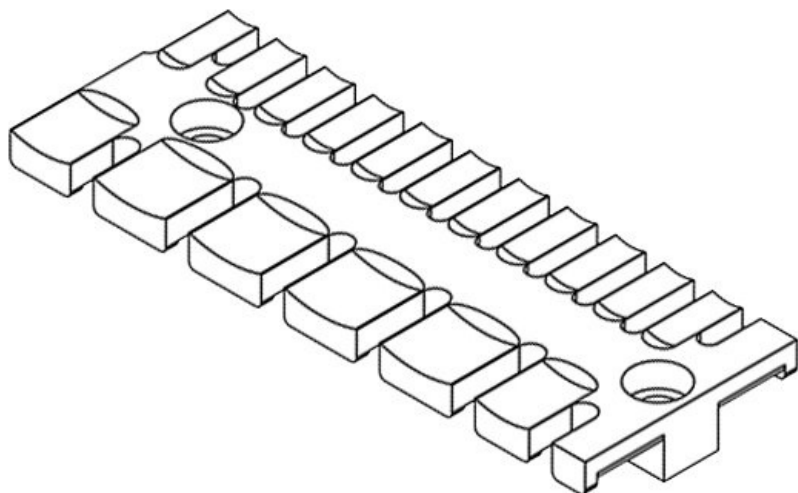

N° de cde	32114	Hauteur	9,3 mm
EAN	4251269300	Nombre de dents	6
Unité d'emballage	10	Nombre de dents (étroit)	11
Pour nombre max. de câbles	11	Diamètre trous de vis	5,5 mm
Longueur L1	95 mm		
Longueur L2	74,5 mm		
Largeur	35 mm		

ZL 05