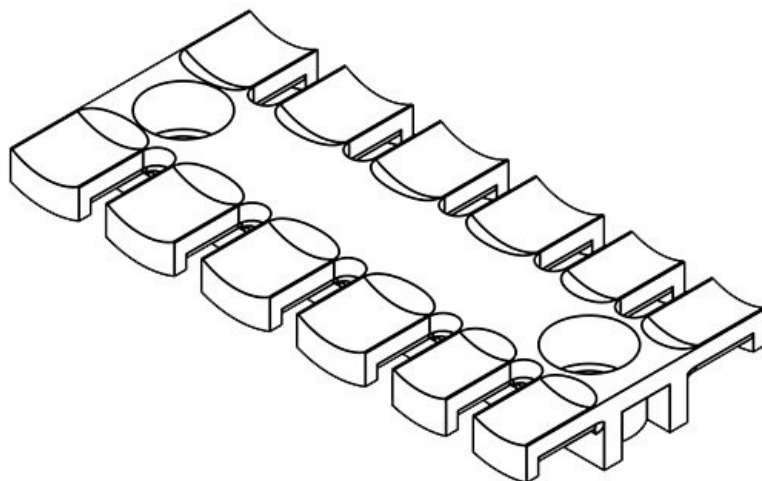

ZL 87 MS M5

N° de cde	32363	Hauteur	10,2 mm
EAN	4251269301353	Hauteur de montage	10,2 mm
Unité d'emballage	10	Nombre de dents	6
Pour nombre max. de câbles	6	Nombre de trous de vis	2
Longueur L1	86,5 mm	Diamètre trous de vis	5,2 mm
Longueur L2	68 mm		
Largeur	40 mm