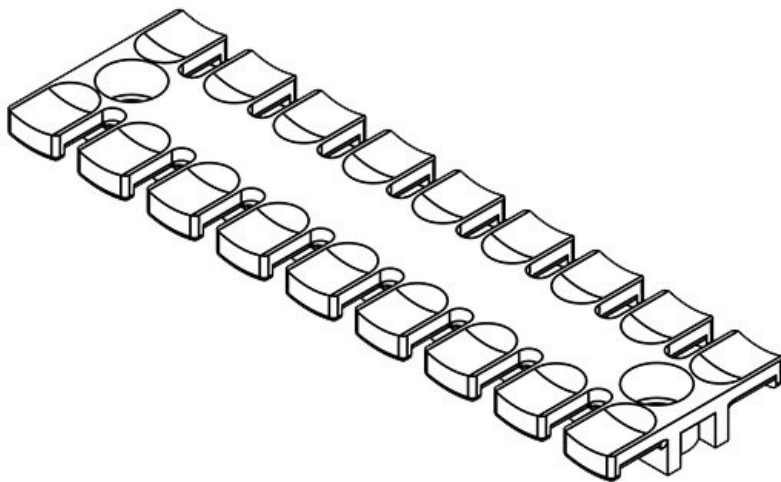

ZL 140 MS M5

N° de cde	32366	Hauteur	10,2 mm
EAN	4251269301384	Hauteur de montage	10,2 mm
Unité d'emballage	10	Nombre de dents	9
Pour nombre max. de câbles	9	Nombre de trous de vis	2
Longueur L1	139,5 mm	Diamètre trous de vis	5,2 mm
Longueur L2	121 mm		
Largeur	40 mm