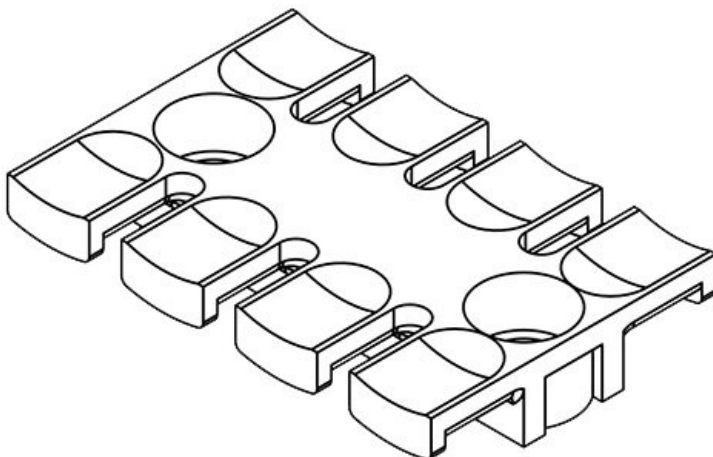

ZL 60 MS M5

N° de cde	32361	Hauteur	10,2 mm
EAN	4251269301	Hauteur de montage	10,2 mm
	339		
Unité d'emballage	10	Nombre de dents	4
Pour nombre max. de câbles	4	Nombre de trous de vis	2
Longueur L1	59,5 mm	Diamètre trous de vis	5,2 mm
Longueur L2	43,5 mm		
Largeur	40 mm