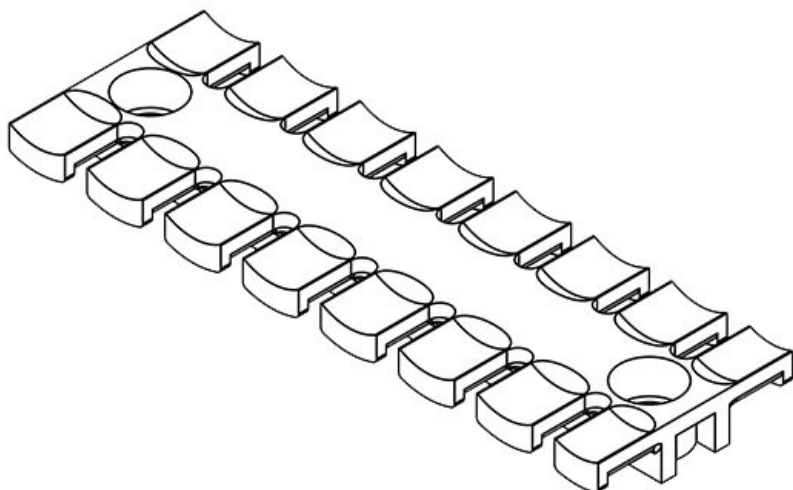

ZL 121 AB M5

N° de cde	32285	Hauteur	10,2 mm
EAN	4251269301	Hauteur de montage	10,2 mm
	131	Nombre de dents	8
Unité d'emballage	10	Nombre de trous de vis	2
Pour nombre max. de câbles	8	Diamètre trous de vis	5,2 mm
Longueur L1	121 mm		
Longueur L2	102,5 mm		
Largeur	40 mm