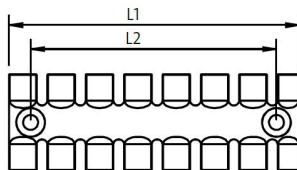

Spécifications

Matière	Polyamide Douilles: Aluminium Douilles: Laiton
Caract. au feu	UL94-V0, auto-extinguible
Température	-40 C° à 140 C°
Propriétés	sans silicone, sans halogènes
Type de fixation	Visser

Avantages

- Tenue du câble garantie selon EN 62444
- Montage rapide
- Solution économique
- Densité de passage élevée
- Utilisation universelle