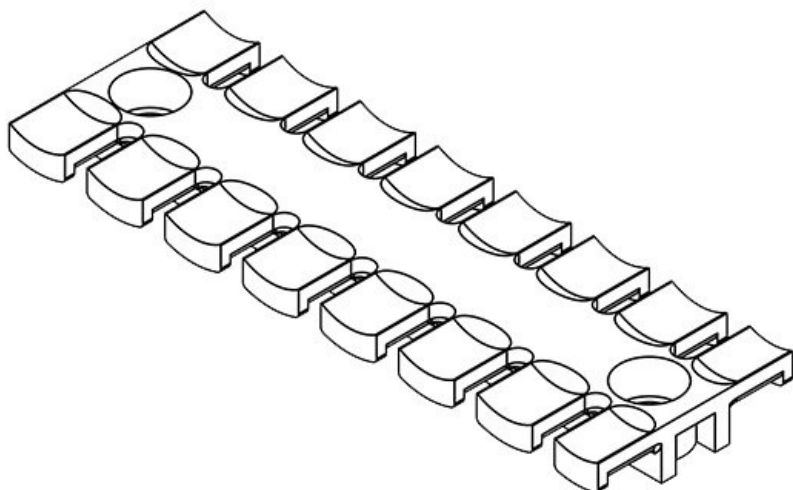

ZL 121 AB M4

N° de cde	32277	Hauteur	10,2 mm
EAN	4251269301	Hauteur de montage	10,2 mm
	070	Nombre de dents	8
Unité d'emballage	10	Nombre de trous de vis	2
Pour nombre max. de câbles	8	Diamètre trous de vis	4,1 mm
Longueur L1	121 mm		
Longueur L2	102,5 mm		
Largeur	40 mm