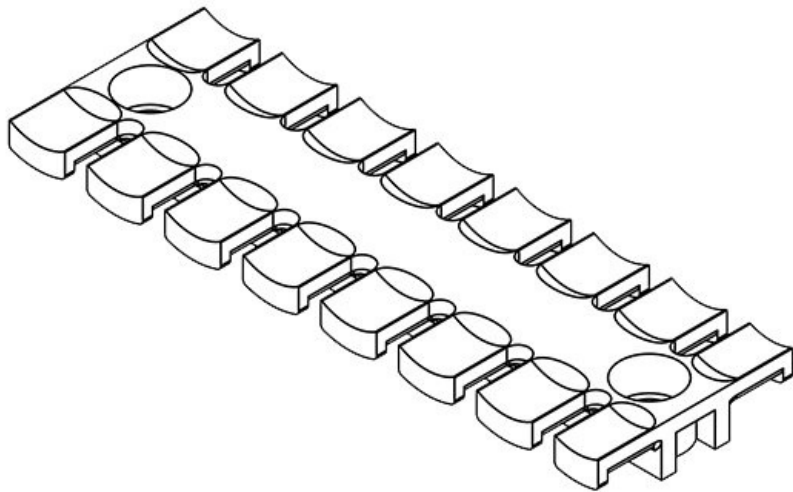

ZL 121 AB M6

N° de cde	32295	Hauteur	10,2 mm
EAN	4251269301216	Hauteur de montage	10,2 mm
Unité d'emballage	10	Nombre de dents	8
Pour nombre max. de câbles	8	Nombre de trous de vis	2
Longueur L1	121 mm	Diamètre trous de vis	6,2 mm
Longueur L2	102,5 mm		
Largeur	40 mm