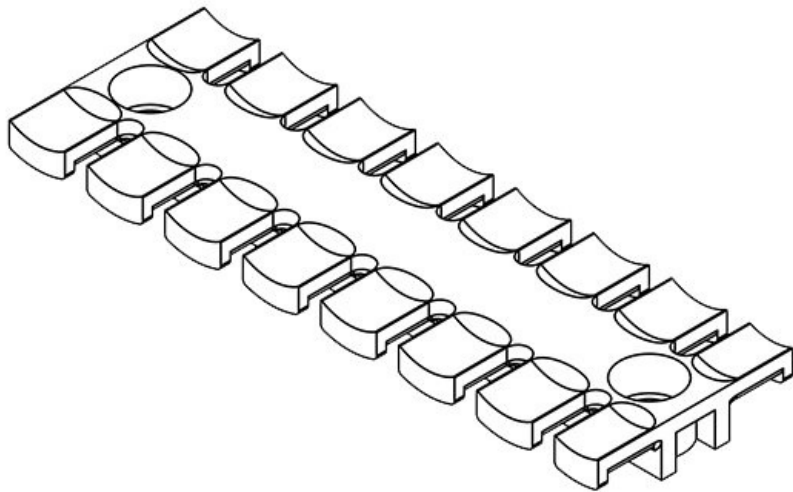

ZL 121 MS M5

N° de cde	32365	Hauteur	10,2 mm
EAN	4251269301377	Hauteur de montage	10,2 mm
Unité d'emballage	10	Nombre de dents	8
Pour nombre max. de câbles	8	Nombre de trous de vis	2
Longueur L1	121 mm	Diamètre trous de vis	5,2 mm
Longueur L2	102,5 mm		
Largeur	40 mm