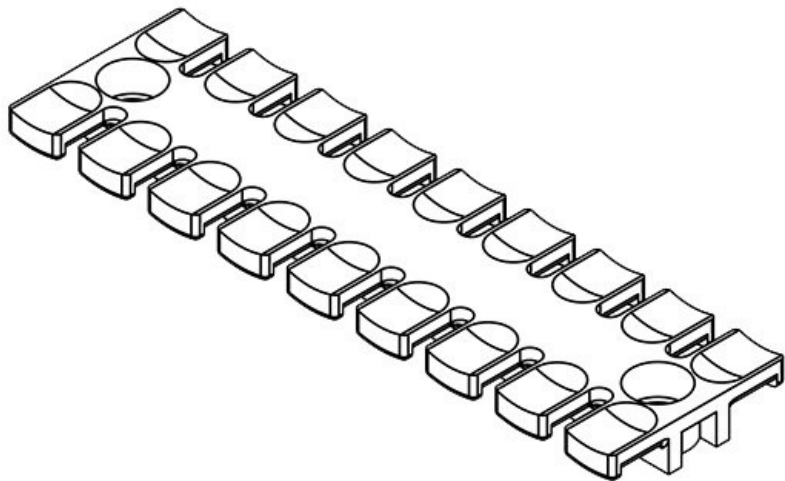

ZL 140 AB M6

N° de cde	32296	Hauteur	10,2 mm
EAN	4251269301	Hauteur de montage	10,2 mm
	223	Nombre de dents	9
Unité d'emballage	10	Nombre de trous de vis	2
Pour nombre max. de câbles	9	Diamètre trous de vis	6,2 mm
Longueur L1	139,5 mm		
Longueur L2	121 mm		
Largeur	40 mm