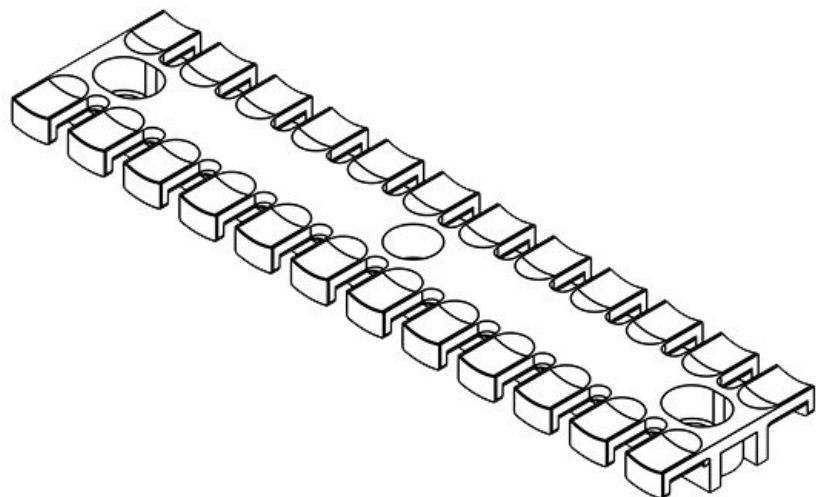

ZL 180

N° de cde	32236	Hauteur	11 mm
EAN	4251269300905	Nombre de dents	12
Unité d'emballage	10	Nombre de trous de vis	3
Pour nombre max. de câbles	12	Diamètre trous de vis	9 mm
Longueur L1	180 mm		
Longueur L2	157 mm		
Largeur	42 mm		

ZL 39 AB M4