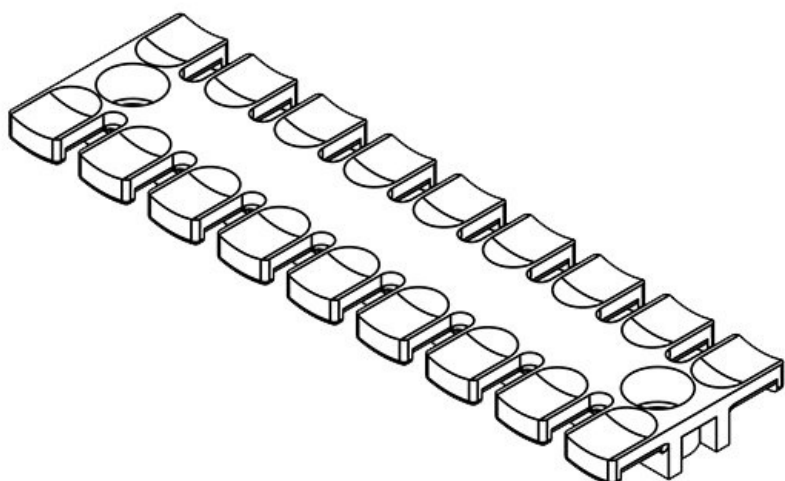

N° de cde	32234	Hauteur	10 mm
EAN	4251269300	Nombre de dents	9
Unité d'emballage	10	Nombre de trous de vis	2
Pour nombre max. de câbles	9	Diamètre trous de vis	9 mm
Longueur L1	139,5 mm		
Longueur L2	121 mm		
Largeur	40 mm