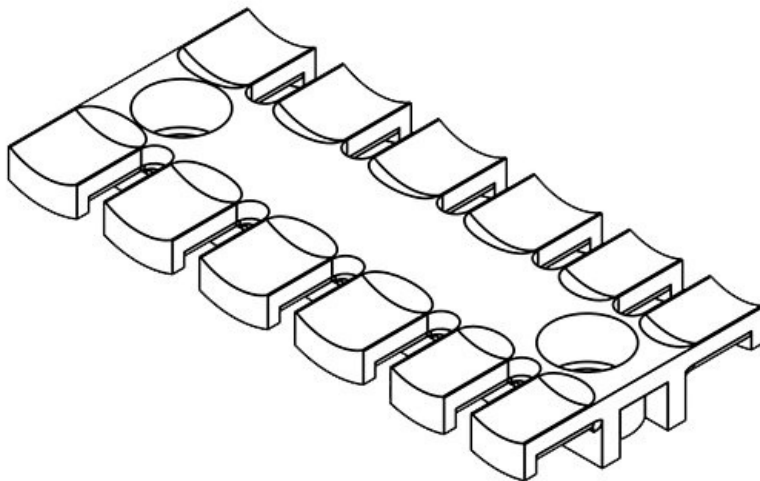

ZL 87 AB M4

N° de cde	32273	Hauteur	10,2 mm
EAN	4251269301032	Hauteur de montage	10,2 mm
Unité d'emballage	10	Nombre de dents	6
Pour nombre max. de câbles	6	Nombre de trous de vis	2
Longueur L1	86,5 mm	Diamètre trous de vis	4,1 mm
Longueur L2	68 mm		
Largeur	40 mm