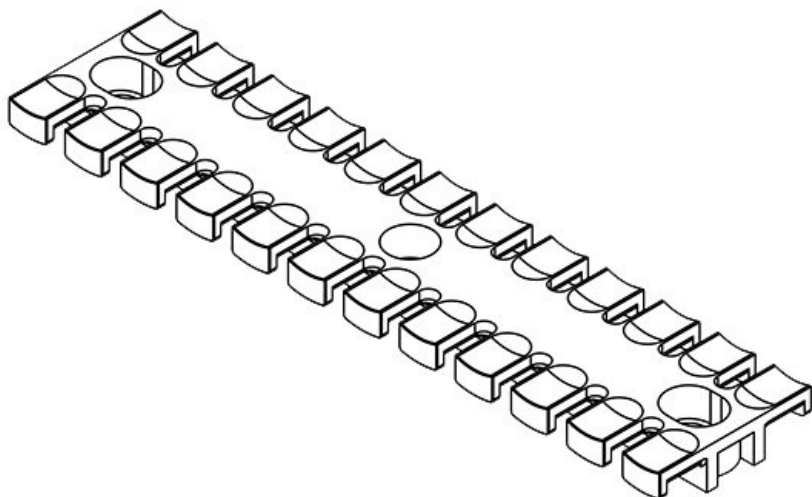

ZL 180 AB M5

N° de cde	32287	Hauteur	11 mm
EAN	4251269301	Hauteur de montage	11 mm
	155	Nombre de dents	12
Unité d'emballage	10	Nombre de trous de vis	3
Pour nombre max. de câbles	12	Diamètre trous de vis	5,2 mm
Longueur L1	180 mm		
Longueur L2	157 mm		
Largeur	42 mm