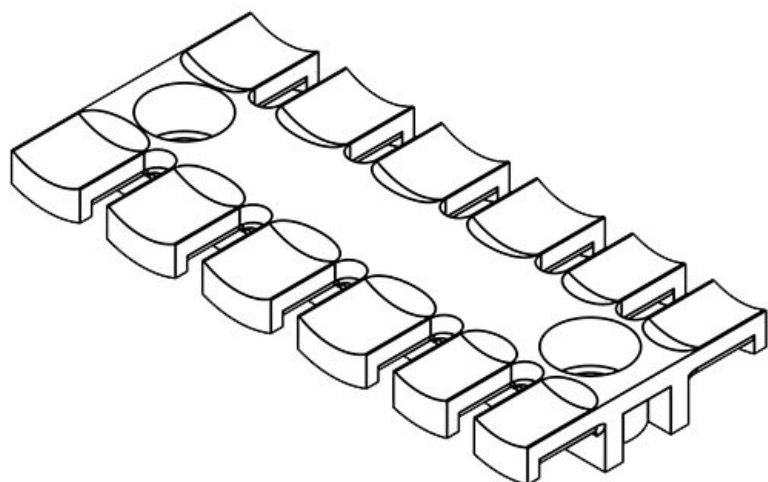

Avantages

- Tenue du câble garantie selon EN 62444
- Montage rapide
- Solution économique
- Densité de passage élevée
- Utilisation universelle

Types et tailles de produits

ZL 39

N° de cde	32222	Hauteur	10 mm
EAN	4251269300837	Nombre de dents	3
Unité d'emballage	10	Nombre de trous de vis	2
Pour nombre max. de câbles	3	Diamètre trous de vis	9 mm
Longueur L1	38,5 mm		
Longueur L2	19,5 mm		
Largeur	40 mm		

ZL 60

N° de cde	32224	Hauteur	10 mm
EAN	4251269300	Nombre de dents	4
Unité d'emballage	10	Nombre de trous de vis	2
Pour nombre max. de câbles	4	Diamètre trous de vis	9 mm
Longueur L1	59,5 mm		
Longueur L2	43,5 mm		
Largeur	40 mm		

ZL 70

N° de cde	32226	Hauteur	10 mm
EAN	4251269300	Nombre de dents	5
Unité d'emballage	10	Nombre de trous de vis	2
Pour nombre max. de câbles	5	Diamètre trous de vis	9 mm
Longueur L1	69,1 mm		
Longueur L2	43,5 mm		
Largeur	40 mm		

ZL 87

N° de cde	32228	Hauteur	10 mm
EAN	4251269300	Nombre de dents	6
Unité d'emballage	10	Nombre de trous de vis	2
Pour nombre max. de câbles	6	Diamètre trous de vis	9 mm
Longueur L1	86,5 mm		
Longueur L2	68 mm		
Largeur	40 mm		