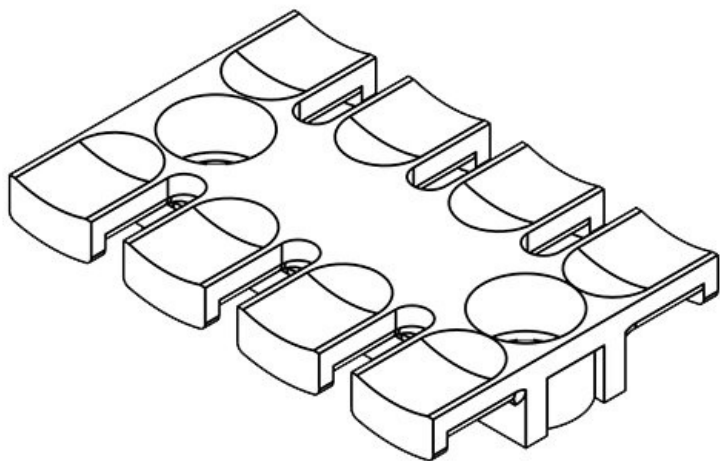

Avantages

- Tenue du câble garantie selon EN 62444
- Montage rapide
- Solution économique
- Densité de passage élevée
- Utilisation universelle

Types et tailles de produits

ZL 39

N° de cde	32222	Hauteur	10 mm
EAN	4251269300837	Nombre de dents	3
Unité d'emballage	10	Nombre de trous de vis	2
Pour nombre max. de câbles	3	Diamètre trous de vis	9 mm
Longueur L1	38,5 mm		
Longueur L2	19,5 mm		
Largeur	40 mm		

ZL 60

N° de cde	32224	Hauteur	10 mm
EAN	4251269300	Nombre de dents	4
Unité d'emballage	10	Nombre de trous de vis	2
Pour nombre max. de câbles	4	Diamètre trous de vis	9 mm
Longueur L1	59,5 mm		
Longueur L2	43,5 mm		
Largeur	40 mm		