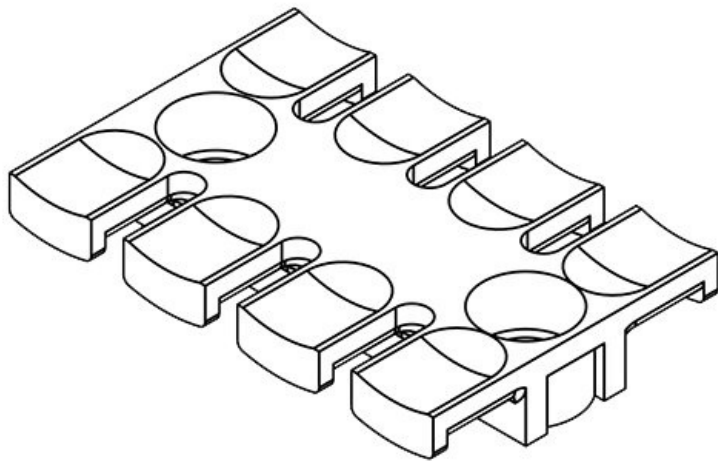

ZL 60 AB M6

N° de cde	32291	Hauteur	10,2 mm
EAN	4251269301	Hauteur de montage	10,2 mm
	179	Nombre de dents	4
Unité d'emballage	10	Nombre de trous de vis	2
Pour nombre max. de câbles	4	Diamètre trous de vis	6,2 mm
Longueur L1	59,4 mm		
Longueur L2	43,5 mm		
Largeur	40 mm